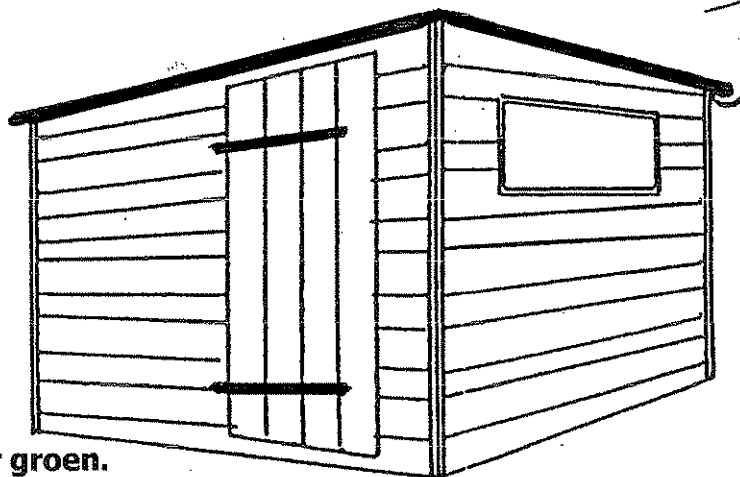

Tuingereedschapschuur.

Behoort bij brief van
burgemeester en wethouders
van Voorhout,
dd. 11 NOV. 1983 nr.

Mij bekend,
de secretaris van Voorhout,

Kleur donker groen.

Per tuin mag slechts één gereedschapschuur worden geplaatst.

Lengte 2.5 meter - Breedte 1.5 meter - Hoogte 2 meter.

In artikel van het huishoudelijkreglement staat:

**Voor het bouwen van schuurtjes, kasjes en hokken
is toestemming van het bestuur vereist.**

**Tot uitvoering mag eerst worden overgegaan
nadat schriftelijke toestemming is verkregen.**